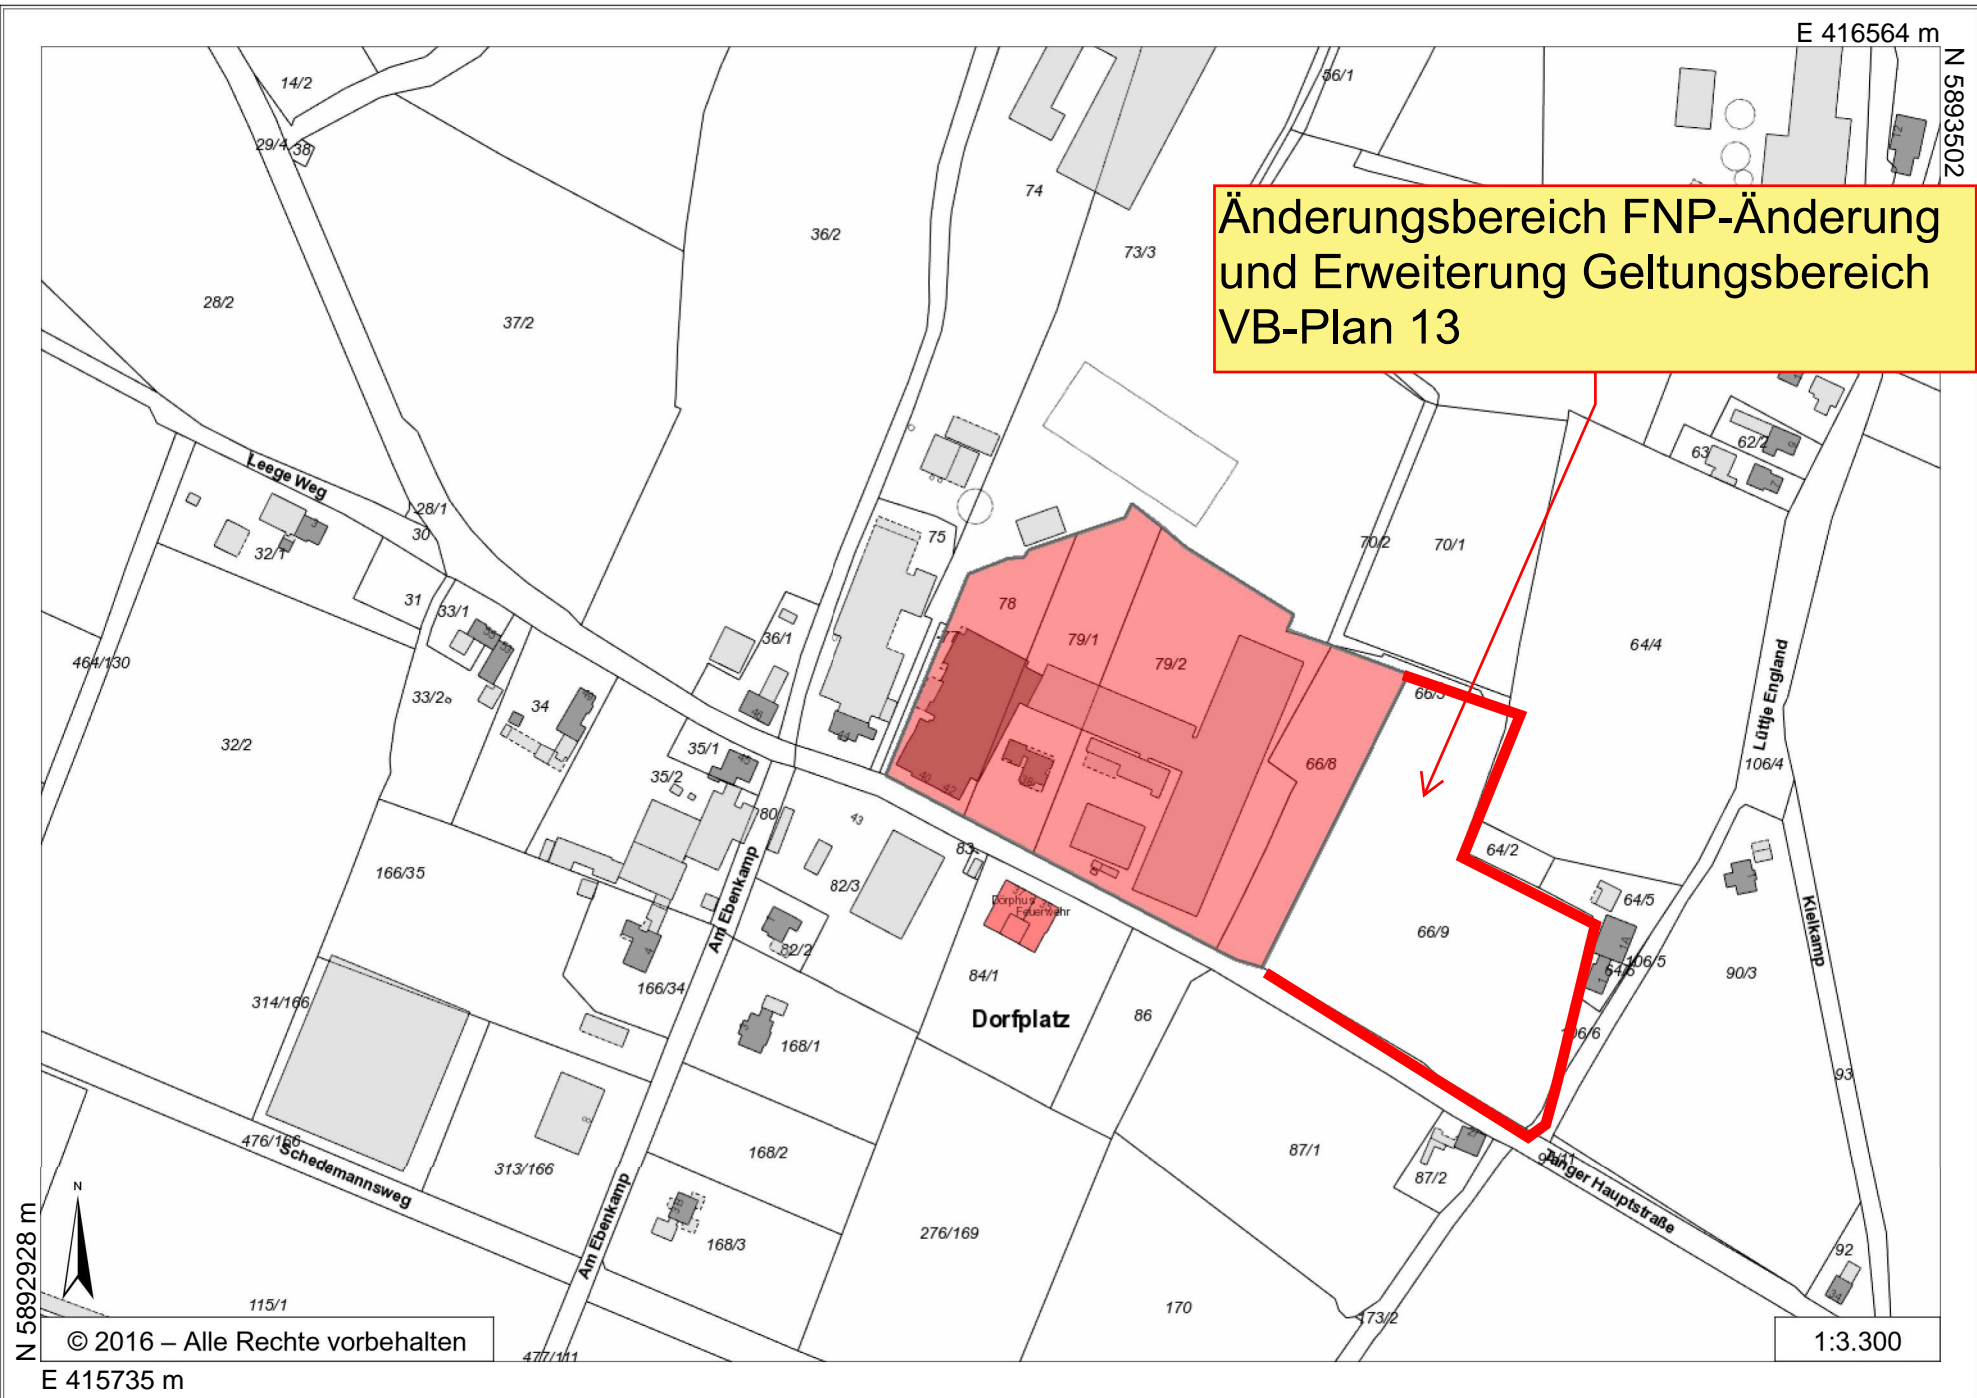

E 416564 m

N 5893502

Änderungsbereich FNP-Änderung
und Erweiterung Geltungsbereich
VB-Plan 13

N 5892928 m

© 2016 – Alle Rechte vorbehalten

E 415735 m

1:3.300